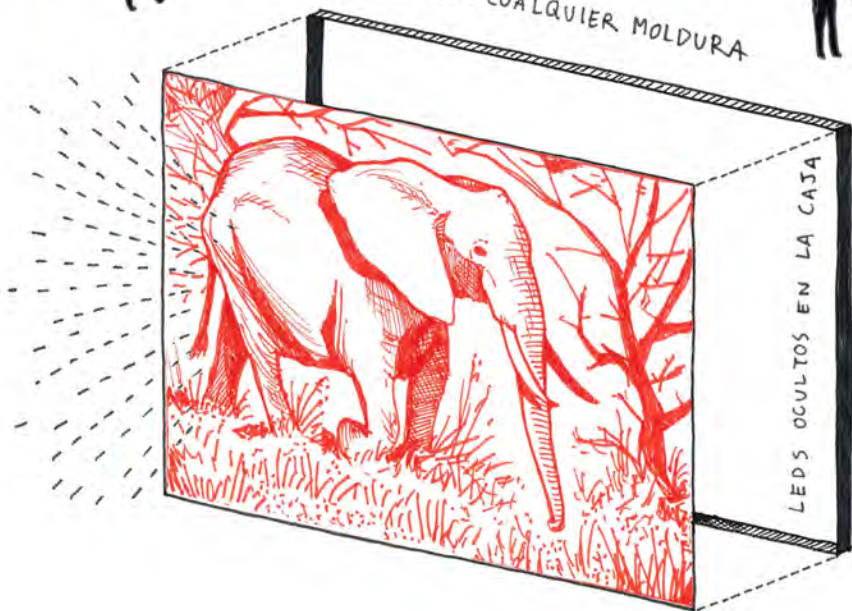

TEXTILES /
METACRILATO

Caja de luz

TODO TIPO DE
FORMAS Y TAMAÑOS

SISTEMAS LED
DE ALTA POTENCIA
Y BAJO CONSUMO,

ENCHUFABLES,
CON BATERÍAS,
ENERGÍA SOLAR...

SECCIONES
MÍNIMAS,
DE TAN SOLO
7 ó 10 CM.

COMPATIBLES CON CUALQUIER MOLDURA

LIGHTBOXES

CAJAS DE LUZ ARTÍSTICAS

DISPONEMOS DE VARIOS MODELOS

Cajas de luz textiles: impresión sobre tela con tintas UVI, iluminación Led y moldura de aluminio perimetral.

Cajas de luz de metacrilato opal: impresión sobre metacrilato con tintas UVI, iluminación led y moldura de madera.

CARACTERÍSTICAS:

Molduras en maderas artísticas, de 5 a 9 cm de grosor para caja de luz de metacrilato en cualquier color

Molduras en maderas artísticas, de 7 a 9 cm de grosor para caja de luz de metacrilato en cualquier color